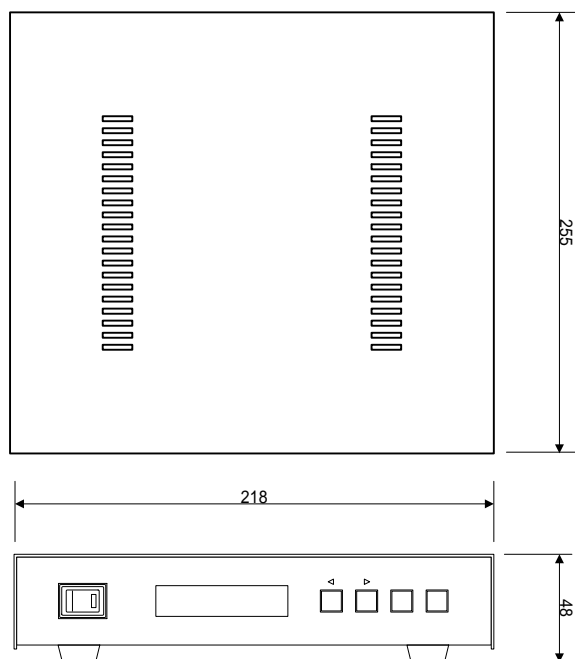

入 力	スイッチ	4 c h
出 力	OPC 12V COM	4 c h
	RS232C	1 c h
	MIDI OUT *オプション設定	1 c h
使用電源	AC100V 50/60Hz	
消費電力	10W	
外形寸法	218(幅) × 255(奥行) × 44+4(高さ)mm	

重 量 2 . 2 k g